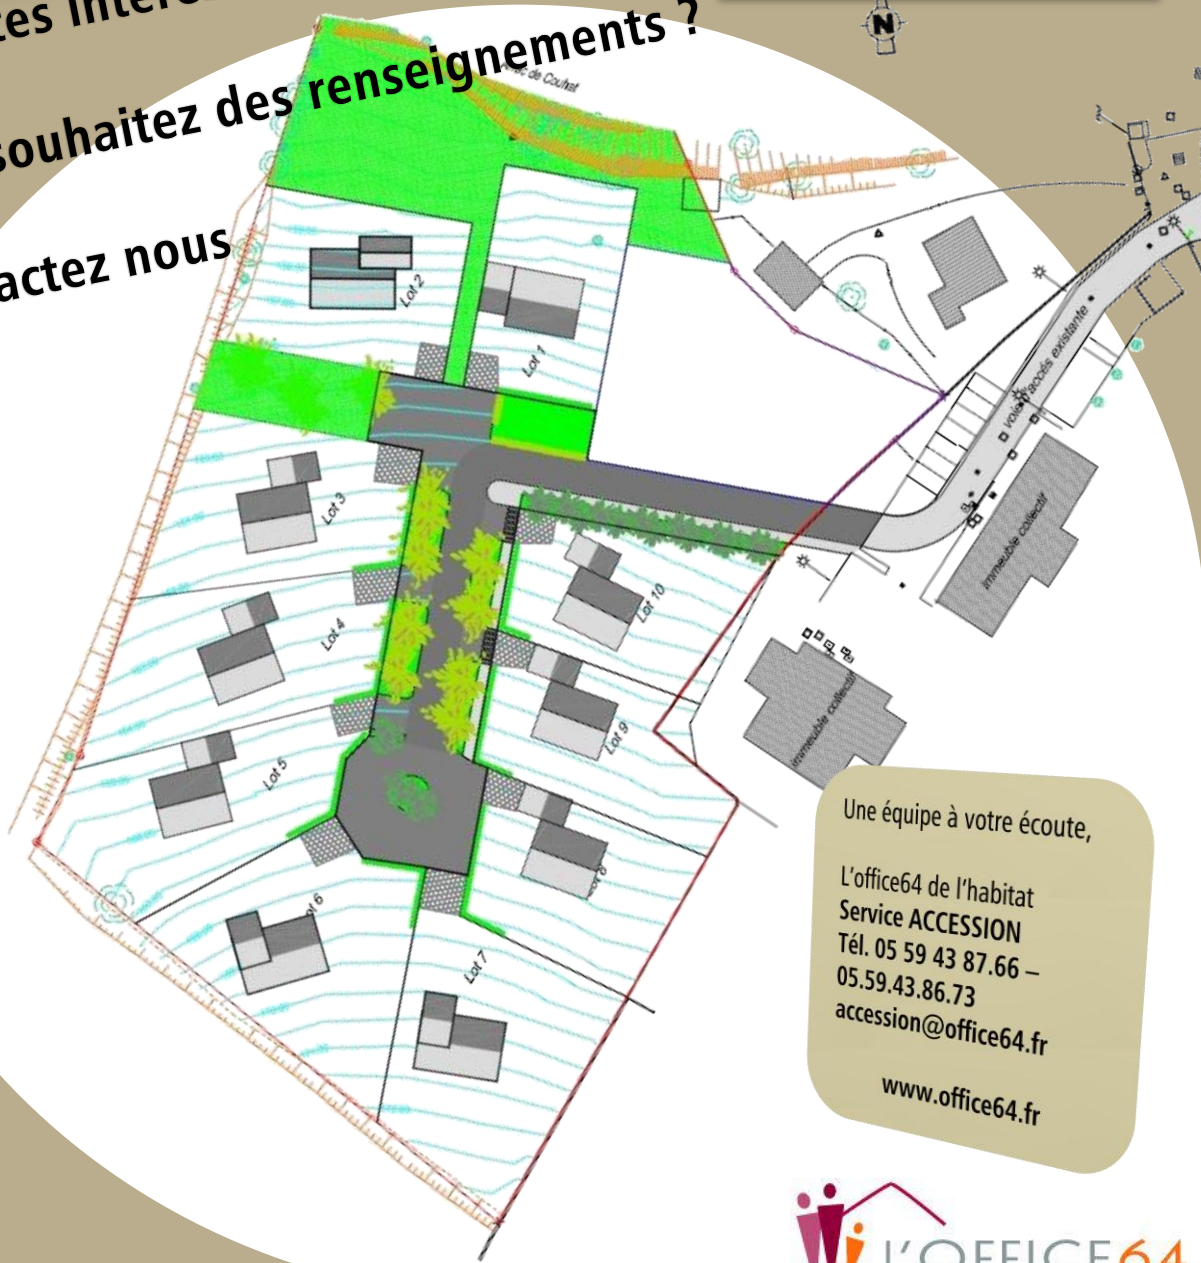

LOT	Superficie m²
1	611,00
2	716,00
3	766,00
4	816,00
5	813,00
6	893,00
7	946,00
8	649,00
9	654,00
10	687,00

Vous êtes intéressé par un terrain à bâtir ?
Vous souhaitez des renseignements ?
Contactez nous